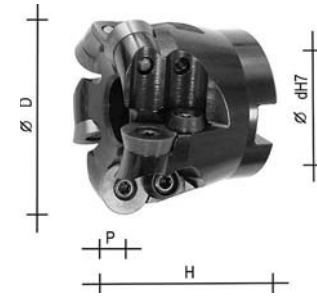

Tipo per SPIANATURA E COPIATURA con foro attacco e refrigerazione interna.
SENZA INSERTI, con viti.

Grandezza	1	2	3	4	5
Ø D	50	52	63	66	80
Lungh. totale H	50	50	50	50	50
Ø attacco d	22	22	27	27	27
Misura P	8	8	8	8	8
Numero inserti	Nr 4	4	5	5	6
Per inserti Art. (Cod. id.)	9848A 16 (RD..1604)	9848A 16 (RD..1604)	9848A 16 (RD..1604)	9848A 16 (RD..1604)	9848A 16 (RD..1604)
9845G Cad.	321,00	321,00	386,00	389,00	449,00

Viti di ricambio TORX 20 per Art. 9845 G 1 a 5 / 9845 R 1-2 / 9846 B 1 a 4.

OV9845G Cad.	6,84
---------------------	-------------

9845G

Tipo per SPIANATURA E COPIATURA a 43° con foro attacco e refrigerazione interna.
SENZA INSERTI, con viti.

Grandezza	1	2	3
Ø D	50	63	80
Lungh. totale L	40	40	50
Ø attacco d	22	22	27
Misura P	4,5	4,5	4,5
Numero inserti	Nr 4	5	5
Per inserti Art. (Cod. id.)	9848F (OD..0605)	9848F (OD..0605)	9848F (OD..0605)
9845H Cad.	319,00	352,00	400,00

Grandezza	1	2	3	4	5
Ø D	40	50	63	80	100
Lungh. totale H	40	48	48	50	54
Ø attacco d	16	22	22	27	32
Misura P	6	6	6	6	6
Numero inserti	Nr 3	4	5	6	6
Per inserti Art. (Cod. id.)	9848G (SE..1204)	9848G (SE..1204)	9848G (SE..1204)	9848G (SE..1204)	9848G (SE..1204)
9845L Cad.	264,00	288,00	308,00	354,00	398,00