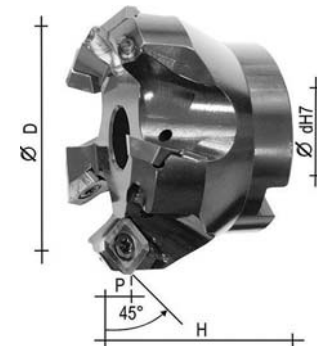

Grandezza	1	2	3
Ø D	50	63	80
Lungh. totale L	40	40	50
Ø attacco d	22	22	27
Misura P	4,5	4,5	4,5
Numero inserti	Nr 4	5	5
Per inserti Art. (Cod. id.)	9848F (OD..0605)	9848F (OD..0605)	9848F (OD..0605)
9845H Cad.	319,00	352,00	400,00

Grandezza	1	2	3	4	5
Ø D	40	50	63	80	100
Lungh. totale H	40	48	48	50	54
Ø attacco d	16	22	22	27	32
Misura P	6	6	6	6	6
Numero inserti	Nr 3	4	5	6	6
Per inserti Art. (Cod. id.)	9848G (SE..1204)	9848G (SE..1204)	9848G (SE..1204)	9848G (SE..1204)	9848G (SE..1204)
9845L Cad.	264,00	288,00	308,00	354,00	398,00

Viti di ricambio TORX 20 per Art. 9845 L 1.

OV9845L 1 Cad.	8,28
-----------------------	-------------

Viti di ricambio TORX 20 per Art. 9845 L 2 a 5.

OV9845L 2 Cad.	8,28
-----------------------	-------------

9845L

Tipo per SPIANATURA E COPIATURA a 45° con foro attacco e refrigerazione interna.
SENZA INSERTI, con viti.

Grandezza	1	2	3	4
Ø D	50	63	80	100
Lungh. totale H	48	48	50	55
Ø attacco d	22	22	27	32
Misura P	6	6	6	6
Numero inserti	Nr 4	5	6	6
Per inserti Art. (Cod. id.)	9848H (SE..13T3)	9848H (SE..13T3)	9848H (SE..13T3)	9848H (SE..13T3)
9845M Cad.	300,00	338,00	368,00	471,00