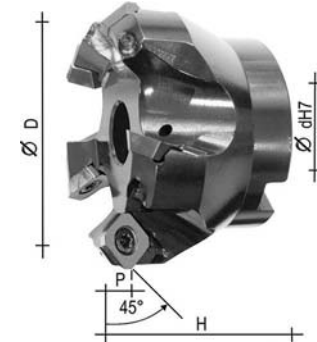

Tipo per SPIANATURA E COPIATURA a 45° con foro attacco e refrigerazione interna.
SENZA INSERTI, con viti.

Grandezza	1	2	3	4
Ø D	50	63	80	100
Lungh. totale H	48	48	50	55
Ø attacco d	22	22	27	32
Misura P	6	6	6	6
Numero inserti	Nr 4	5	6	6
Per inserti Art. (Cod. id.)	9848H (SE..13T3)	9848H (SE..13T3)	9848H (SE..13T3)	9848H (SE..13T3)
9845M Cad.	300,00	338,00	368,00	471,00

Viti di ricambio TORX 15 per Art. 9845 M 1 a 4.

OV9845M Cad.	5,42

9845M