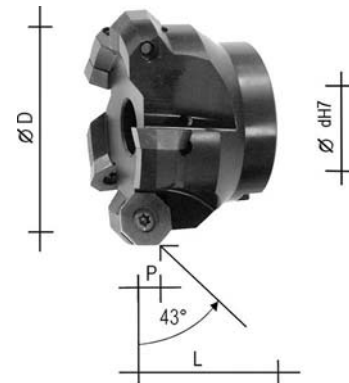

Tipo per SPIANATURA E COPIATURA a 43° con foro attacco e refrigerazione interna.
SENZA INSERTI, con viti.

Grandezza	1	2	3
Ø D	50	63	80
Lungh. totale L	40	40	50
Ø attacco d	22	22	27
Misura P	4,5	4,5	4,5
Numero inserti	Nr 4	5	5
Per inserti Art. (Cod. id.)	9848F (OD..0605)	9848F (OD..0605)	9848F (OD..0605)
9845H Cad.	319,00	352,00	400,00

Viti di ricambio TORX 20 per Art. 9845 H 1 a 3.

OV9845H Cad.	8,76

9845H